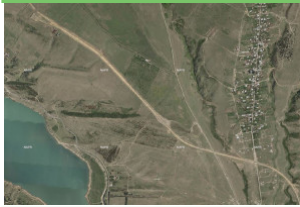

brokeri.ge

იყიდება / სასოფლო სამეურნეო / მიწის ნაკვეთი

26000 \$
20 \$ 1-მ²

იყიდება სასოფლო სამეურნეო მიწის ნაკვეთი, ვარკეთილში

თბილისი / სამგორის რაიონი / სახ. მეურნეობა ვარკეთილი /

მარიამ ლუკავა
574311001
brokeri.ge2@gmail.com

 2022-05-06 16:57:03 **ID** 564  650  545

იყიდება სასოფლო სამეურნეო მიწის ნაკვეთი ვარკეთილში, თბილისის ზღვის სიახლოვეს, ფასი: 26 000 აშშ დოლარის ექვივალენტი ლარში

2026-05-26 03:06:21

<http://brokeri.ge/property/იყიდება სასოფლო სამეურნეო მიწის ნაკვეთი, ვარკეთილში/564>