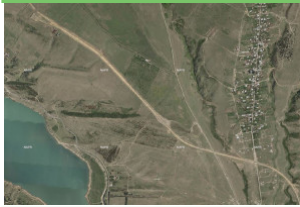

brokeri.ge

იყიდება / სასოფლო სამეურნეო / მიწის ნაკვეთი

26000 \$
20 \$ 1-მ²

იყიდება სასოფლო სამეურნეო მიწის ნაკვეთი, ვარკეთილში

თბილისი / სამგორის რაიონი / სახ. მეურნეობა ვარკეთილი /

 2022-05-06 16:57:03 **ID** 564  694  574

მარიამ ლუკავა
574311001
brokeri.ge2@gmail.com

იყიდება სასოფლო სამეურნეო მიწის ნაკვეთი ვარკეთილში, თბილისის ზღვის სიახლოვეს, ფასი: 26 000 აშშ დოლარის ექვივალენტი ლარში

2026-07-10 14:12:23

<http://brokeri.ge/property/იყიდება სასოფლო სამეურნეო მიწის ნაკვეთი, ვარკეთილში/564>