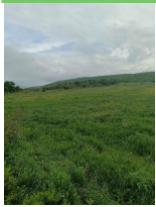

იყიდება / სასოფლო სამეურნეო / მიწის ნაკვეთი

60000 $
30 $ 1-მ²

იყიდება მიწის ნაკვეთი მცხეთაში

მცხეთა /

2025-07-11 13:24:44   **ID** 4870   201   182

ლელა
577535047
lelabrokeri@gmail.com

იყიდება სასოფლო სამეურნეო დანიშნულების მიწის ნაკვეთი მცხეთაში

2026-06-15 12:12:07

<http://brokeri.ge/property/იყიდება მიწის ნაკვეთი მცხეთაში/4870>