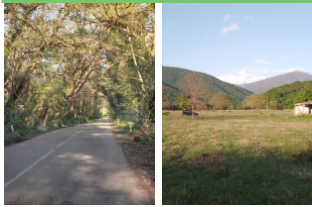

იყიდება / მშენებარე / მიწის ნაკვეთი /

იყიდება მიწის ნაკვეთი სოფელ ლაფანყურში

თელავის მუნიციპალიტეტი / ლაფანყური /

2025-05-06 13:42:38 **ID** 4771 385 336

654000 $
7 $ 1-მ²

ლელა
577535047
lelabrokeri@gmail.com

იყიდება სასოფლო სამეურნეო დანიშნულების მიწის ნაკვეთი თელავში, სოფელ ლაფანყურში

2026-06-21 12:23:30

<http://brokeri.ge/property/იყიდება მიწის ნაკვეთი სოფელ ლაფანყურში/4771>