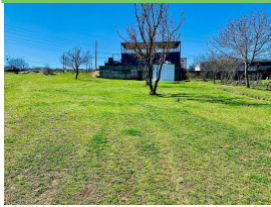

brokeri.ge

იყიდება / სასოფლო სამეურნეო / მიწის ნაკვეთი

იყიდება სასოფლო სამეურნეო მიწის ნაკვეთი შინდისში

თბილისი / მთაწმინდის რაიონი / შინდისი /

2023-04-13 18:01:20 **ID** 2752 283 245

280000 \$
280 \$ 1-მ²

მარიამ ლუკავა
574311001
brokeri.ge2@gmail.com

იყიდება სასოფლო სამეურნეო მიწის ნაკვეთი შინდისში, სადაც ამჟამად ფუნქციონირებს ავტოსამრეცხაო, ფასი: 280 000 აშშ დოლარის ექვივალენტი ლარში

2026-06-16 12:47:39