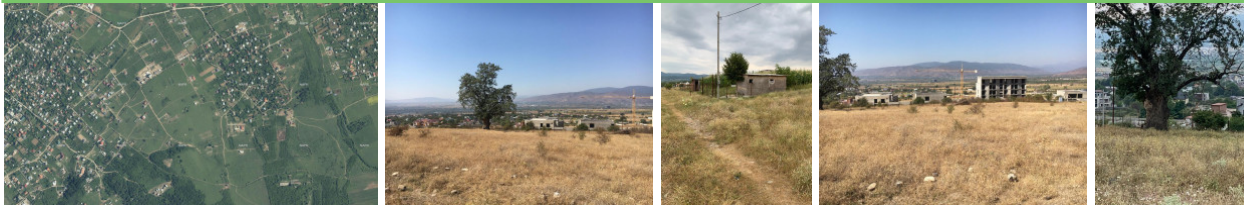

brokeri.ge

იყიდება / სასოფლო სამეურნეო / მიწის ნაკვეთი

135000 \$
90 \$ 1-მ²

**იყიდება სასოფლო სამეურნეო მიწის ნაკვეთი
მცხეთის მუნიციპალიტეტში, საგურამოში,**

მცხეთა /

2022-10-11 12:46:36 **ID** 1594 515 352

ჟანა ღვინაძე
593623802
zhana2602@gmail.com

ბუნებრივი აირი წყალი ელექტროენერგია

იყიდება სასოფლო სამეურნეო მიწის ნაკვეთი მცხეთის მუნიციპალიტეტში, საგურამოში,
მიწის ნაკვეთის ფართი: 1500 კვ.მ,
კომუნიკაციებით (ბუნებრივი აირი, ელექტროენერგია, წყალი),
ნაკვეთამდე მიდის გრუნტიანი გზა,
1 კვ.მ-ის ფასი: 90 აშშ დოლარის ექვივალენტი ლარში

ბუნებრივი აირი
წყალი
ელექტროენერგია

2026-07-10 12:01:55

<http://brokeri.ge/property/იყიდება სასოფლო სამეურნეო მიწის ნაკვეთი მცხეთის მუნიციპალიტეტში, საგურამოში,/1594>