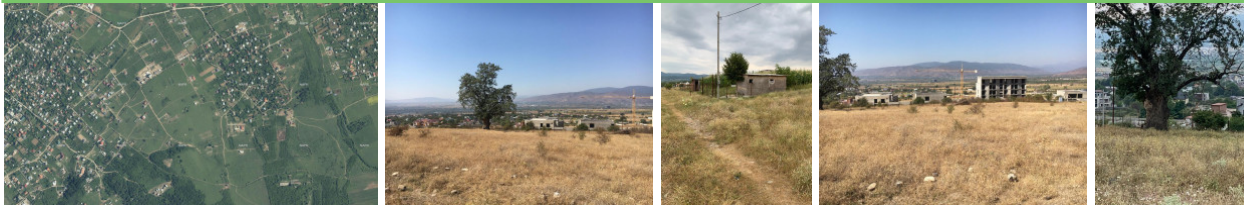

brokeri.ge

იყიდება / სასოფლო სამეურნეო / მიწის ნაკვეთი

135000 \$
90 \$ 1-მ²

**იყიდება სასოფლო სამეურნეო მიწის ნაკვეთი
მცხეთის მუნიციპალიტეტში, საგურამოში,**

მცხეთა /

2022-10-11 12:46:36 **ID** 1594 515 352

ჟანა ღვინაძე
593623802
zhana2602@gmail.com

ბუნებრივი აირი წყალი ელექტროენერგია

იყიდება სასოფლო სამეურნეო მიწის ნაკვეთი მცხეთის მუნიციპალიტეტში, საგურამოში,
მიწის ნაკვეთის ფართი: 1500 კვ.მ,
კომუნიკაციებით (ბუნებრივი აირი, ელექტროენერგია, წყალი),
ნაკვეთამდე მიდის გრუნტიანი გზა,
1 კვ.მ-ის ფასი: 90 აშშ დოლარის ექვივალენტი ლარში

ბუნებრივი აირი
წყალი
ელექტროენერგია

2026-07-10 11:22:15

<http://brokeri.ge/property/იყიდება სასოფლო სამეურნეო მიწის ნაკვეთი მცხეთის მუნიციპალიტეტში, საგურამოში,/1594>