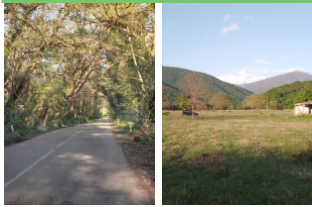

იყიდება / მშენებარე / მიწის ნაკვეთი /

იყიდება მიწის ნაკვეთი სოფელ ლაფანყურში

თელავის მუნიციპალიტეტი / ლაფანყური /

2025-05-06 13:42:38 **ID** 4771 337 299

654000 $
7 $ 1-მ²

ლელა
577535047
lelabrokeri@gmail.com

იყიდება სასოფლო სამეურნეო დანიშნულების მიწის ნაკვეთი თელავში, სოფელ ლაფანყურში

2026-04-22 00:01:08

<http://brokeri.ge/property/იყიდება მიწის ნაკვეთი სოფელ ლაფანყურში/4771>