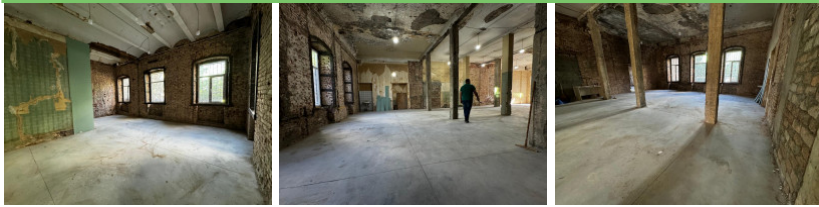

ქირავდება / უნივერსალური / კომერციული ფართი /

ქირავდება კომერციული ფართი დიდუბეში, ტევდორე მღვდლის ქუჩაზე

თბილისი / დიდუბის რაიონი / დიდუბე / თ. მღვდლის ქუჩა N13

2024-05-21 13:12:39 **ID** 4071 128 107

ფართი: 202.7 მ²   1 ოთახი
სართული: 2/5   1 სვ. წერტილი

203000 $
1001 $ 1-მ²

ირინა ჩადუნელი
579272739
irinachaduneli@hotmail.com

ქირავდება კომერციული ფართი დიდუბეში, ტევდორე მღვდლის ქუჩაზე,
ფართი: 202.70
ფასი: 203 000 აშშ დოლარის ექვივალენტი ლარში დღგ-ს ჩათვლით

2025-04-05 03:42:18

[http://brokeri.ge/property/ქირავდება კომერციული ფართი დიდუბეში, ტევდორე მღვდლის ქუჩაზე/4071](http://brokeri.ge/property/ქირავდება_კომერციული_ფართი_დიდუბეში,_ტევდორე_მღვდლის_ქუჩაზე/4071)