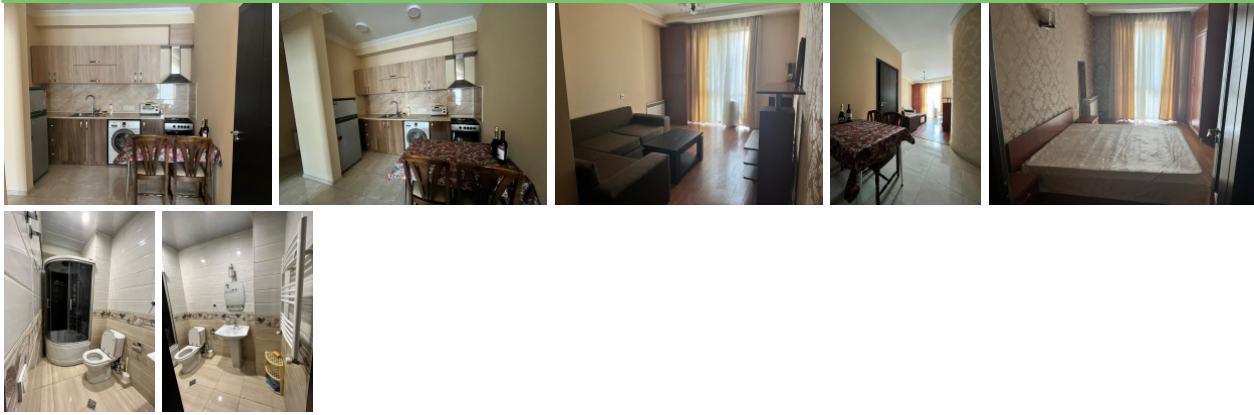

brokeri.ge

ქირავდება / ახალი აშენებული / ბინა / არასტანდარტული პროექტის /

ქირავდება ახალი აშენებული ბინა საბურთალოზე, მიცკვევიჩის ქუჩაზე

თბილისი / საბურთალოს რაიონი / საბურთალო / ა. მიცკვევიჩის ქუჩა N25 ბ

2022-12-27 14:51:59 **ID** 1978 226 204

ფართი 60 მ² 2 ოთახი
სართული: 3/10 1 საძინებელი
აივანი: 1 1 სვ. წერტილი

800 \$
13 \$ 1-მ²

ჟანა ღვინაძე
593623802
zhana2602@gmail.com

ქირავდება ახალი აშენებული ბინა საბურთალოზე, მიცკვევიჩის ქუჩაზე, სამედიცინო მეტროდან 6 წუთის სავალზე, ნათელი და მყუდრო ბინა აივნით, პარკინგის ადგილით, ავეჯითა და ტექნიკით სრულად უზრუნველყოფილი.

2026-04-21 10:15:44

http://brokeri.ge/property/ქირავდება_ახალი_აშენებული_ბინა_საბურთალოზე_მიცკვევიჩის_ქუჩაზე/1978