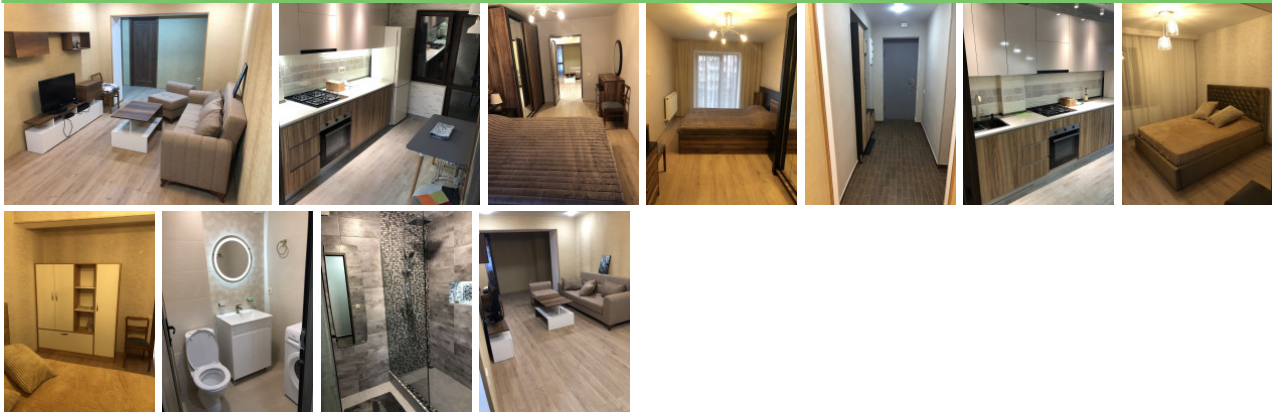

ქირავდება / ძველი აშენებული / ბინა / ქალაქური პროექტის /

ქირავდება ძველი აშენებული ბინა ვაჟა-ფშაველას კვარტალებში

თბილისი / საბურთალოს რაიონი /

2021-12-17 15:55:01 ID 139 556 461

500 $
6 $ 1-მ²

მარიამ ლუკავა
574311001
brokeri.ge2@gmail.com

ფართი 85 მ²   3 ოთახი   ჭერი: 3 სმ
სართული: 3/8   2 საძინებელი
აივანი: 1   1 სვ. წერტილი

ქირავდება სამ ოთახიანი ნათელი, მყუდრო ბინა საბურთალოზე. ახალი რემონტით, ახალი ავეჯით. ძალიან ახლოსაა მეტრო "დელისი" და სავაჭრო ცენტრი "სითი მოლი" (150 მეტრში). ბინაში დაგხვდებათ საცოხვრებლად განკუთვნილი ყველა პირობა, სუფთა და მონესრიგებული გარემო!

ბუნებრივი აირი
ინტერნეტი
ავეჯი
სამგზავრო ლიფტი
სატვირთო ლიფტი

სათავსო

2026-04-21 22:52:23

<http://brokeri.ge/property/ქირავდება ძველი აშენებული ბინა ვაჟა-ფშაველას კვარტალებში/139>